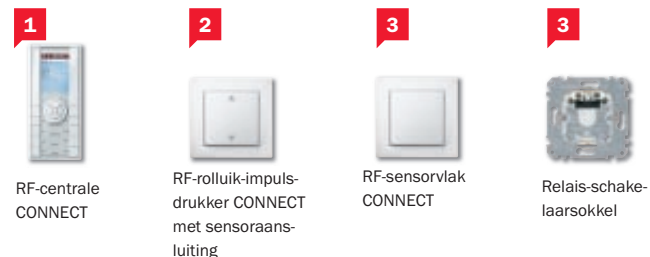

RF-centrale
CONNECT

RF-ontvanger
inbouw CONNECT,
schakelaar 1-voudig

RF-tussenstekker
CONNECT,
schakelaar

RF-stelaandrijving
CONNECT voor
radiatoren

TOEPASSINGSVOORBEELD TERRAS FLEXIBEL NAAR UW VOORKEUR

De gezellige avond op het terras is voorbij, de gasten zijn naar huis gegaan, alleen de tuinverlichting brandt nog. Hoe fijn zou het nu zijn als u deze eenvoudigweg vanuit de woonkamer uit zou kunnen schakelen.

Ontbrak hiervoor tot nu toe een schakelaar naast de deur van het terras, nu kan dit snel veranderd worden met het RFsysteem CONNECT. Laat op de gewenste plek gewoon een RF-toets aanbrenge

de mobiele RF-toets van Merten. Hiermee kunt u de tuinverlichting tevens dimmen, in- of uitschakelen. En dat vanaf elke willekeurige plek. Uw voordeel: meer comfort.

TOEPASSINGSVOORBEELD AANWEZIGHEIDSSIMULATIE CLEVER MEEGEDACHT

Uw huis dient er bewoond uit te zien, terwijl u allang van uw vakantie geniet? Ook dit verzorgt het RF-systeem CONNECT graag voor u – doordat het uw aanwezigheid simuleert.

Selecteer voor het verlaten van de woning eenvoudigweg de functie „Aanwezigheid simuleren” op de RF-centrale van Merten. De intelligente tijdschakelklo

neergelaten en 's morgens weer worden opgetrokken. Ook de binnen- en buitenverlichting wordt automatisch in- en uitgeschakeld. Uw voordeel: meer veiligheid.