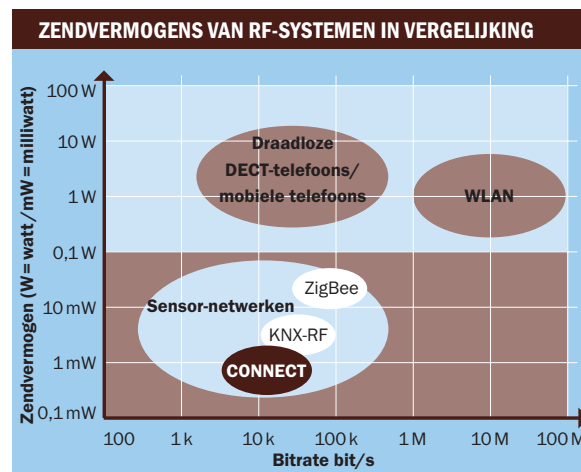

merten

NIEUW: RF-SYSTEEM CONNECT

**COMFORTABEL, FLEXIBEL,
BETROUWBAAR**

RF-SYSTEEM CONNECT MODERNISERING OP EEN GEMAKKELIJKE MANIER

Kent u dat: De lichtschakelaar zit niet daar, waar men hem nodig heeft – bijv. naast het bed, naast de bank in de woonkamer of naast het ligbad. Zou het niet handig zijn om de schakelaar alsnog daar aan te brengen, waar u deze nodig heeft? En dat zonder muren open te breken en nieuwe leidingen aan te leggen. Dit is mogelijk: met het nieuwe RF-systeem CONNECT van

Merten. Comfortabel zonder kabel. Met zeer betrouwbare RF-verbindingen. Want dat is tenslotte het wezenlijke van een goede RF-oplossing.

De perfecte oplossing dus om uw beschikbare elektro-installatie te moderniseren en aan te passen aan uw wensen. Voor meer flexibiliteit, comfort en veiligheid.

MERTEN RF-TECHNOLOGIE BOUWBIOLOGISCH ABSOLUUT ZONDER BEZWAAR

Het RF-systeem CONNECT van Merten zendt niet permanent signalen uit, maar alleen dan, als er een RF-zender wordt bediend (sensor-netwerk). Zelfs dan is het RF-zendvermogen in vergelijking met bijv. draadloze DECT-telefoons, mobiele tele-

In vergelijking met mobiele telefoons 10.000 keer kleiner: het energieverbruik van het nieuwe RF-systeem CONNECT

SCHAKELAARDESIGN FUNCTIONEERT VAN ZIJN MOOISTE KANT

Ook wat design betreft zorgt het RF-systeem CONNECT voor meer flexibiliteit. Zo bestaan er voor de schakelaarprogramma's Systeem M en Systeem Design van Merten de passende RF-componenten. Overigens: Vele daarvan hebben talrijke designprijzen ontvangen. Mooier kan RF niet zijn.