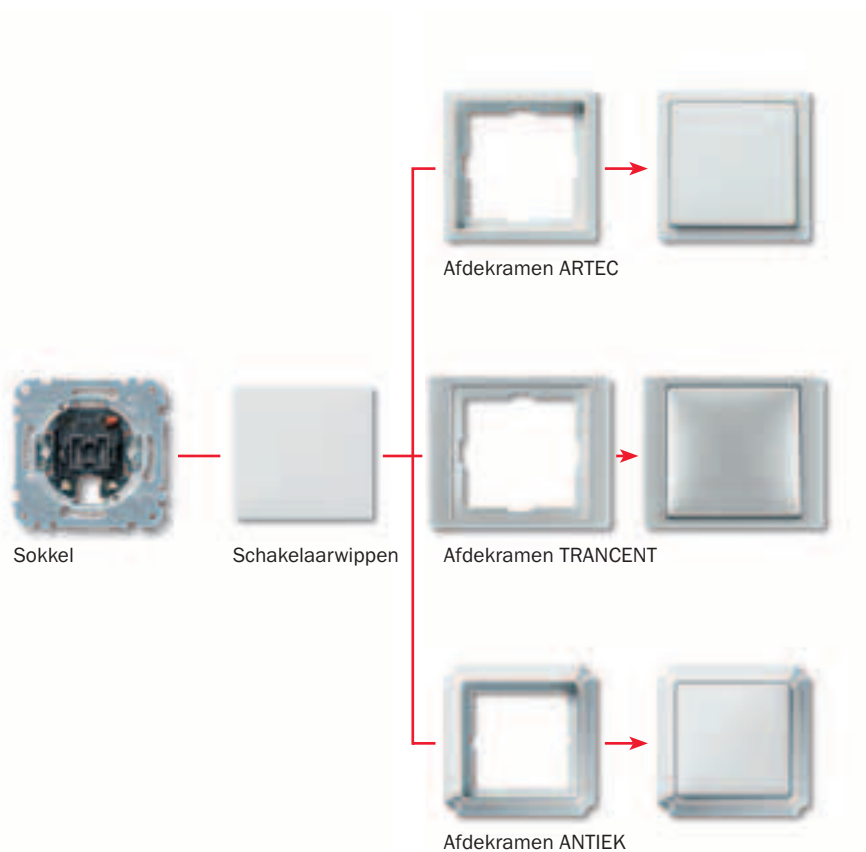

### Het systeemprincipe

Omschakelen tussen schakelaarprogramma's is eenvoudig: de componenten van Systeem Design passen in alle designvarianten. Gewoon afdekramen wisselen en klaar.