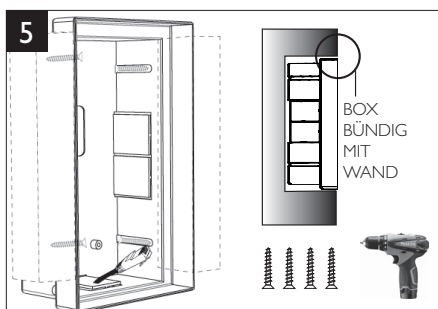

**U.motion
Touch 7 Einbau-Set**

MEG6270-5001

Hohlwandmontage

VERPACKUNGSGEHÄUSE