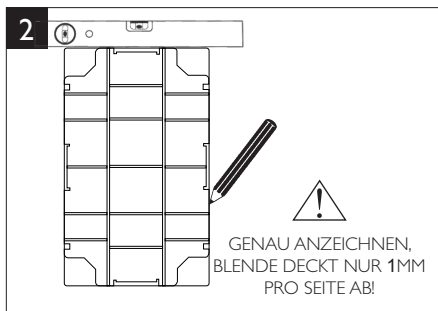

**U.motion
Touch 7 Einbau-Set**

MEG6270-5001

Hohlwandmontage

VERPACKUNGSGEHÄUSE