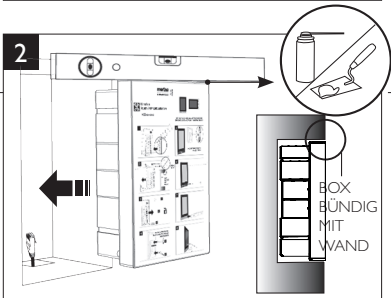

U.motion
Touch 7 Einbau-Set

MEG6270-5001

Unterputzmontage

FÜR MONTAGE IN HOHLWAND VERWENDEN SIE
BITTE DIE ZUSATZANLEITUNG IM INNEREN DER BOX!