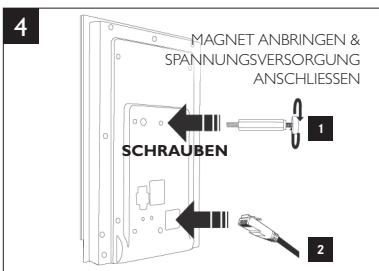

U.motion
Touch 7 Einbau-Set

MEG6270-5001

Unterputzmontage

FÜR MONTAGE IN HOHLWAND VERWENDEN SIE
BITTE DIE ZUSATZANLEITUNG IM INNEREN DER BOX!