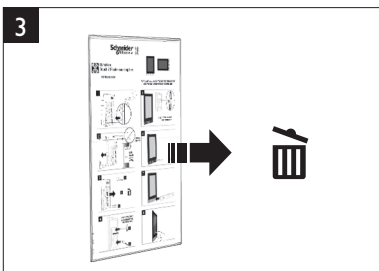

U.motion
Touch 7 Einbau-Set

MEG6270-5001

Unterputzmontage

FÜR MONTAGE IN HOHLWAND VERWENDEN SIE
BITTE DIE ZUSATZANLEITUNG IM INNEREN DER BOX!