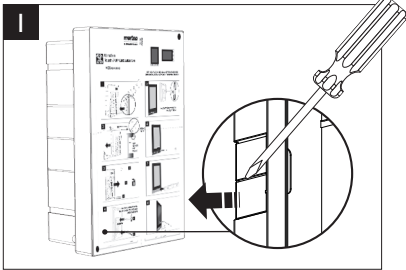

U.motion
Touch 7 Einbau-Set

MEG6270-5001

Unterputzmontage

FÜR MONTAGE IN HOHLWAND VERWENDEN SIE
BITTE DIE ZUSATZANLEITUNG IM INNEREN DER BOX!