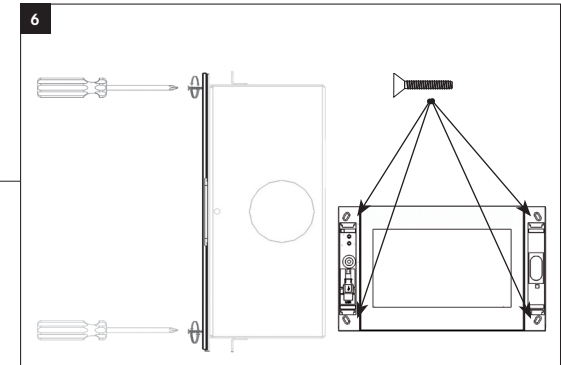

U.motion
Touch 10 UP-Einbaukasten

MEG6270-5004

DISPLAY
MITTE

DISPLAY
MITTE

DISPLAY
MITTE