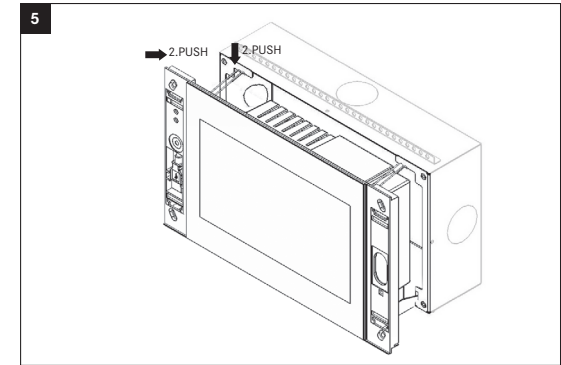

U.motion
Touch 10 UP-Einbaukasten

MEG6270-5004

DISPLAY
MITTE

DISPLAY
MITTE

DISPLAY
MITTE