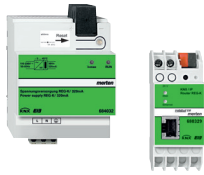

Systemgeräte

684032	KNX Spannungsversorgung REG-K/320 mA, 4 TE	680204	Koppler REG-K, 2 TE
683832	KNX Spannungsversorgung REG-K/320 mA mit Notstromeingang, 4 TE	680329	KNX/IP-Router REG-K, 2 TE
684064	KNX Spannungsversorgung REG-K/640 mA, 4 TE	681799	USB-Schnittstelle UP
683890	KNX Spannungsversorgung REG-K/640 mA, 4 TE	681829	USB-Schnittstelle REG-K, 2 TE
683901	Notstromversorgung REG-K, 4 TE	676090	KNX Logikmodul Basic REG-K, 2,5 TE
668990	Bleigelakku 7,2 Ah	693003	Spannungsversorgung REG, DC 24 V/0,4 A, 1 TE
668991	Bleigelakku 18 Ah	LSS900100	eConfigure KNX lite Vereinfachte KNX-Konfiguration