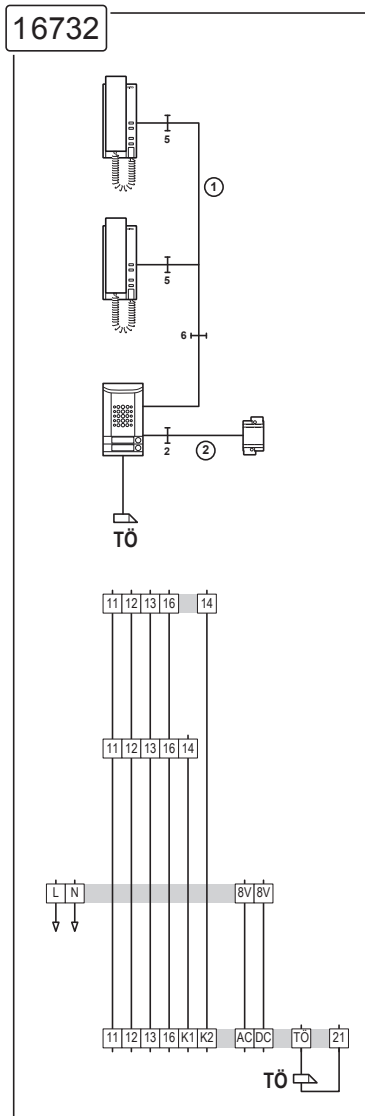

MINIVOX

Art.-Nr. 16731 / 16732

Montage • Assembly • Montage • Installatie

04/2011 / Id.-Nr. 400 235 953

① = max. 150 mm
② = max. 25 mm

RITTO
by Schneider Electric

Rodenbacher Straße 1
D-35708 Haiger
Germany