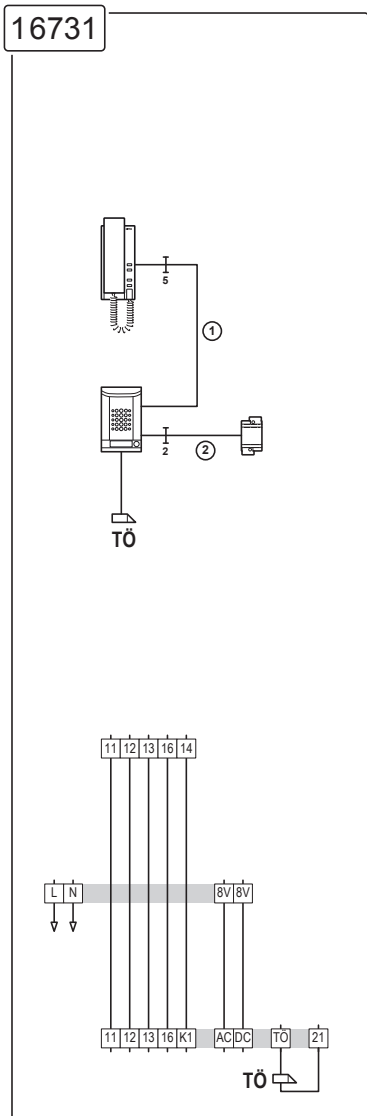

MINIVOX

Art.-Nr. 16731 / 16732

Montage • Assembly • Montage • Installatie

04/2011 / Id.-Nr. 400 235 953

① = max. 150 mm
② = max. 25 mm

RITTO
by Schneider Electric

Rodenbacher Straße 1
D-35708 Haiger
Germany