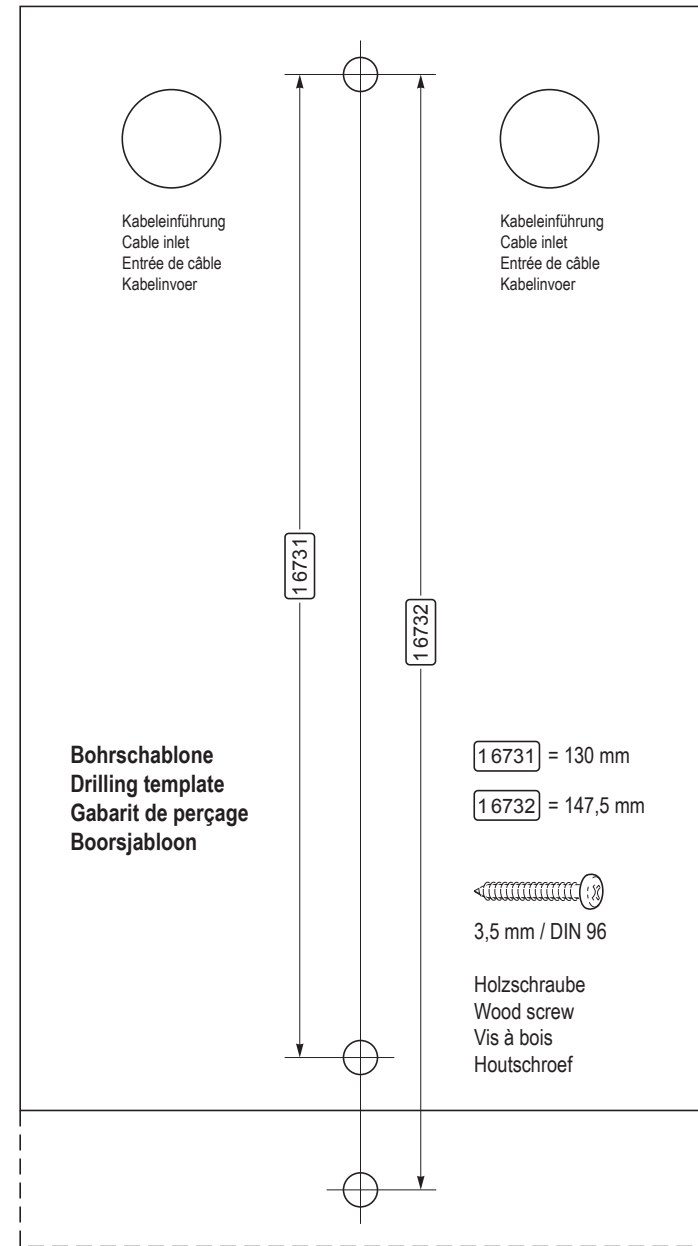

MINIVOX

Art.-Nr. 16731 / 16732

Montage • Assembly • Montage • Installatie

04/2011 / Id.-Nr. 400 235 953

① = max. 150 mm
② = max. 25 mm

RITTO
by Schneider Electric

Rodenbacher Straße 1
D-35708 Haiger
Germany