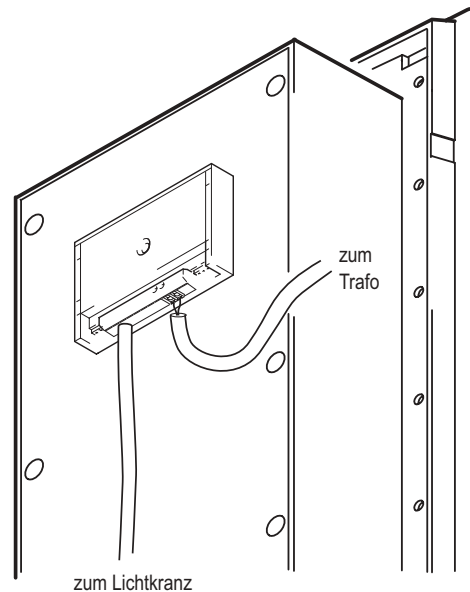

Die vorliegende Glastürstation Verrano umfaßt einen LED-Lichtkranz zur dezenten Umleuchtung der Türstation.

Hinweis:

Bitte beachten Sie vor der Installation und Inbetriebnahme die allgemeinen Hinweise in der aktuellen Ausgabe des TwinBus Systemhandbuches.

Folgende abweichende Daten sind zu den Typen ohne Lichtkranz zu beachten:

Technische Daten

Maße der Glasplatte (H x B x T) 428 x 195 x 4
in mm

Betriebsspannung AC 8V

LED Lichtkranz

Für die Spannungsversorgung des LED-Lichtkranzes ist ein Netztrafo 1 6476/00 vorzusehen.